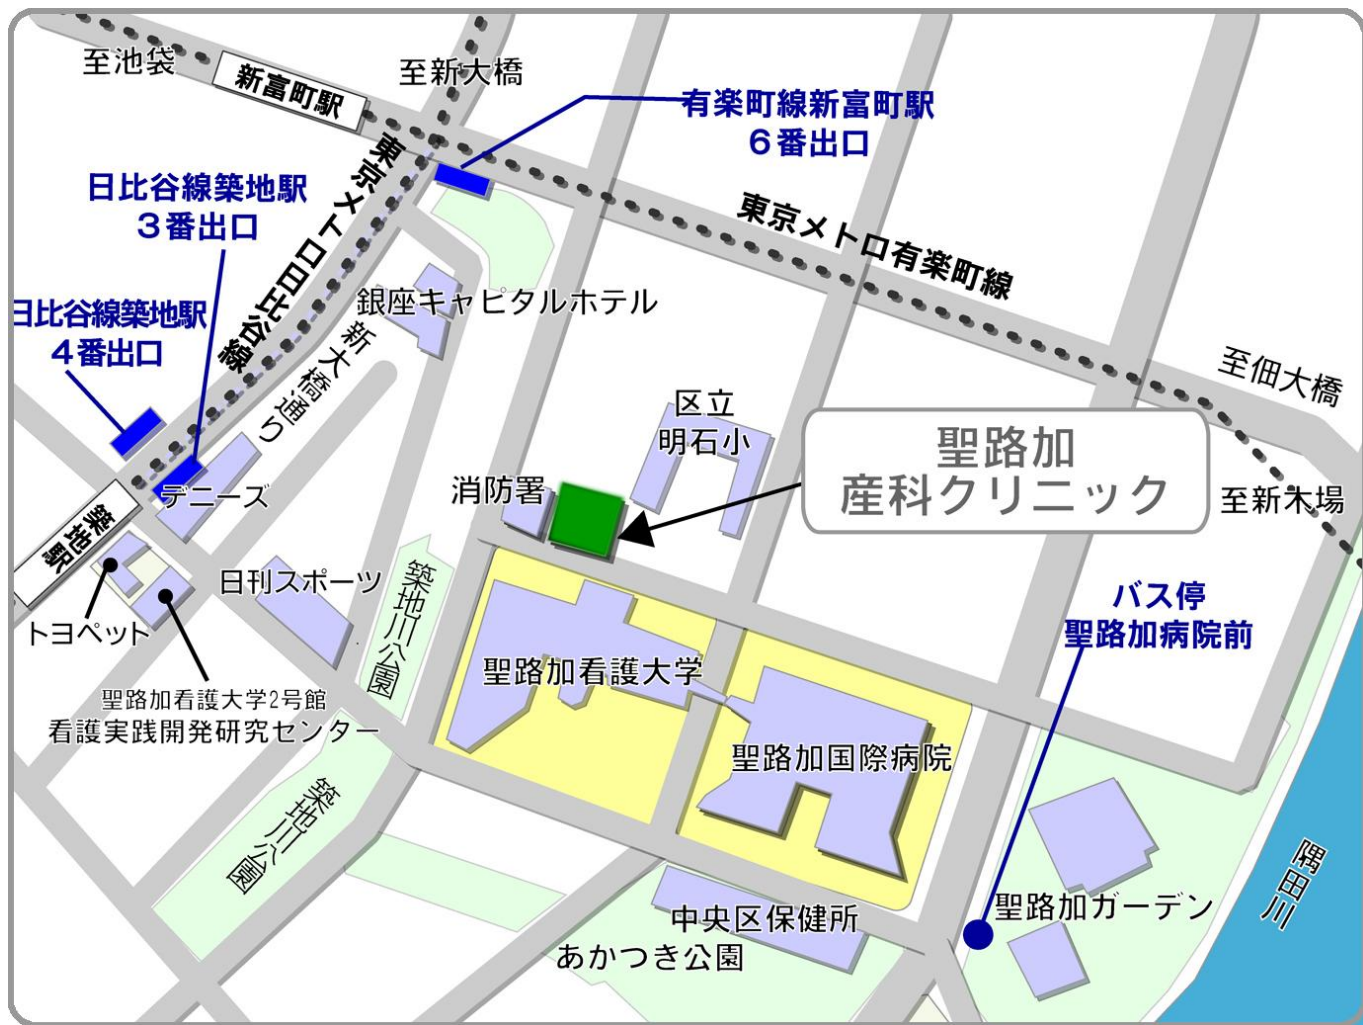

聖路加産科クリニック 東京都中央区明石町1-24

地下鉄

東京メトロ日比谷線築地駅下車(3、4番出口)徒歩7分
東京メトロ有楽町線新富町駅下車(6番出口)徒歩8分

バス

東15番一東京駅八重洲口 深川車庫行
聖路加国際病院前下車